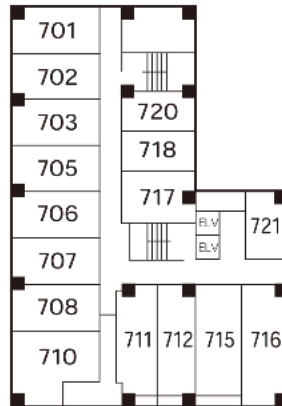

1 階

2 階

3 階

4 階

5 階

6 階

7 階

8 階

9 階

10 階

ルーム№	部屋タイプ	定員
401	和室 12.5畳	6
402	和室 12.5畳	6
403	和室 12.5畳	6
405	特別室 10畳	4
501	和室 12.5畳	6
502	和室 12.5畳	6
503	和室 12.5畳	6
505	和室 12.5畳	6
506	和室 12.5畳	6
507	和室 20畳	10
508	和室 シングル	1
510	和室 シングル	1

405号室は、旧館取り壊しの際に、移転した造りとなっております。

ルーム№	部屋タイプ	定員
601	和モダン トリプル	3
602	和モダン トリプル	3
603	和モダン トリプル	3
605	和モダン トリプル	3
606	和モダン トリプル	3
607	和モダン トリプル	3
608	和モダン トリプル	3
610	和モダン フォース	4
611	和モダン ツイン	2
612	和モダン ツイン	2
615	和モダン トリプル	3
616	和モダン フォース	4
617	洋室 ダブル(クィーン)	2
618	洋室 シングル	1
620	洋室 シングル	1
621	洋室 シングル	1

【施設概要】

- 客室 和室 10・洋室 66
- 郷土銘品売店
- 駐車場 50台
- 大浴場、露天風呂

ベッドサイズ

- * フォース 100 cm
- * トリプル 100 cm
- * ツイン 120 cm
- * ダブル(クィーン) 160 cm
- * シングル 120 cm