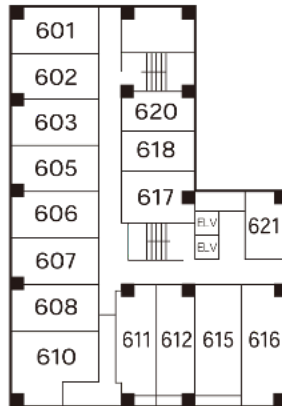

1 階

2 階

3 階

4 階

5 階

6 階

7 階

8 階

9 階

10 階

ルーム№	部屋タイプ	定員
401	和室 12.5畳	6
402	和室 12.5畳	6
403	和室 12.5畳	6
405	特別室 10畳	4
501	和室 12.5畳	6
502	和室 12.5畳	6
503	和室 12.5畳	6
505	和室 12.5畳	6
506	和室 12.5畳	6
507	和室 20畳	10
508	和室 シングル	1
510	和室 シングル	1

405号室は、旧館取り壊しの際に、移転した造りとなっております。

ルーム№	部屋タイプ	定員
601	和モダン トリプル	3
602	和モダン トリプル	3
603	和モダン トリプル	3
605	和モダン トリプル	3
606	和モダン トリプル	3
607	和モダン トリプル	3
608	和モダン トリプル	3
610	和モダン フォース	4
611	和モダン ツイン	2
612	和モダン ツイン	2
615	和モダン トリプル	3
616	和モダン フォース	4
617	洋室 ダブル(クィーン)	2
618	洋室 シングル	1
620	洋室 シングル	1
621	洋室 シングル	1

【施設概要】

- 客室 和室 10・洋室 66
- 郷土銘品売店
- 駐車場 50台
- 大浴場、露天風呂

ベッドサイズ

- * フォース 100 cm
- * トリプル 100 cm
- * ツイン 120 cm
- * ダブル(クィーン) 160 cm
- * シングル 120 cm