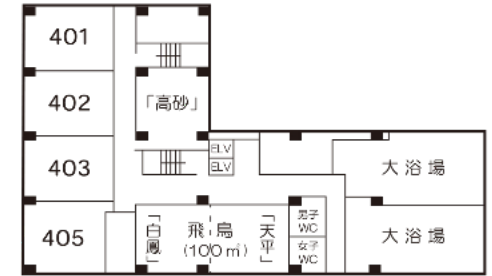

1 階

2 階

3 階

4 階

5 階

6 階

7 階

8 階

9 階

10 階

ルーム№	部屋タイプ	定員
401	和室 12.5畳	6
402	和室 12.5畳	6
403	和室 12.5畳	6
405	特別室 10畳	4
501	和室 12.5畳	6
502	和室 12.5畳	6
503	和室 12.5畳	6
505	和室 12.5畳	6
506	和室 12.5畳	6
507	和室 20畳	10
508	和室 シングル	1
510	和室 シングル	1

405号室は、旧館取り壊しの際に、移転した造りとなっております。

ルーム№	部屋タイプ	定員
601	和モダン トリプル	3
602	和モダン トリプル	3
603	和モダン トリプル	3
605	和モダン トリプル	3
606	和モダン トリプル	3
607	和モダン トリプル	3
608	和モダン トリプル	3
610	和モダン フォース	4
611	和モダン ツイン	2
612	和モダン ツイン	2
615	和モダン トリプル	3
616	和モダン フォース	4
617	洋室 ダブル(クィーン)	2
618	洋室 シングル	1
620	洋室 シングル	1
621	洋室 シングル	1

【施設概要】

- 客室 和室 10・洋室 66
- 郷土銘品売店
- 駐車場 50台
- 大浴場、露天風呂

ベッドサイズ

- * フォース 100 cm
- * トリプル 100 cm
- * ツイン 120 cm
- * ダブル(クィーン) 160 cm
- * シングル 120 cm