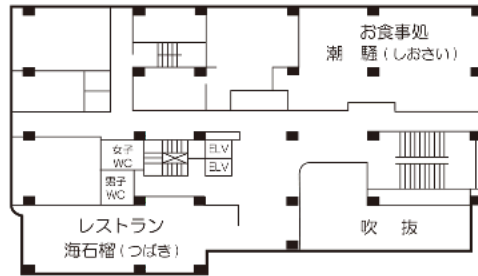

1 階

2 階

3 階

4 階

5 階

6 階

7 階

8 階

9 階

10 階

ルーム№	部屋タイプ	定員
401	和室 12.5畳	6
402	和室 12.5畳	6
403	和室 12.5畳	6
405	特別室 10畳	4
501	和室 12.5畳	6
502	和室 12.5畳	6
503	和室 12.5畳	6
505	和室 12.5畳	6
506	和室 12.5畳	6
507	和室 20畳	10
508	和室 シングル	1
510	和室 シングル	1

405号室は、旧館取り壊しの際に、移転した造りとなっております。

ルーム№	部屋タイプ	定員
601	和モダン トリプル	3
602	和モダン トリプル	3
603	和モダン トリプル	3
605	和モダン トリプル	3
606	和モダン トリプル	3
607	和モダン トリプル	3
608	和モダン トリプル	3
610	和モダン フォース	4
611	和モダン ツイン	2
612	和モダン ツイン	2
615	和モダン トリプル	3
616	和モダン フォース	4
617	洋室 ダブル(クィーン)	2
618	洋室 シングル	1
620	洋室 シングル	1
621	洋室 シングル	1

【施設概要】

- 客室 和室 10・洋室 66
- 郷土銘品売店
- 駐車場 50台
- 大浴場、露天風呂

ベッドサイズ

- * フォース 100 cm
- * トリプル 100 cm
- * ツイン 120 cm
- * ダブル(クィーン) 160 cm
- * シングル 120 cm