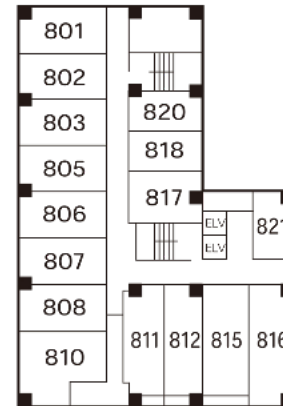

1 階

2 階

3 階

4 階

5 階

6 階

7 階

8 階

9 階

10 階

ルーム№	部屋タイプ	定員
401	和室 12.5畳	6
402	和室 12.5畳	6
403	和室 12.5畳	6
405	特別室 10畳	4
501	和室 12.5畳	6
502	和室 12.5畳	6
503	和室 12.5畳	6
505	和室 12.5畳	6
506	和室 12.5畳	6
507	和室 20畳	10
508	和室 シングル	1
510	和室 シングル	1

405号室は、旧館取り壊しの際に、移転した造りとなっております。

ルーム№	部屋タイプ	定員
601	和モダン トリプル	3
602	和モダン トリプル	3
603	和モダン トリプル	3
605	和モダン トリプル	3
606	和モダン トリプル	3
607	和モダン トリプル	3
608	和モダン トリプル	3
610	和モダン フォース	4
611	和モダン ツイン	2
612	和モダン ツイン	2
615	和モダン トリプル	3
616	和モダン フォース	4
617	洋室 ダブル(クィーン)	2
618	洋室 シングル	1
620	洋室 シングル	1
621	洋室 シングル	1

【施設概要】

- 客室 和室 10・洋室 66
- 郷土銘品売店
- 駐車場 50台
- 大浴場、露天風呂

ベッドサイズ

- * フォース 100 cm
- * トリプル 100 cm
- * ツイン 120 cm
- * ダブル(クィーン) 160 cm
- * シングル 120 cm