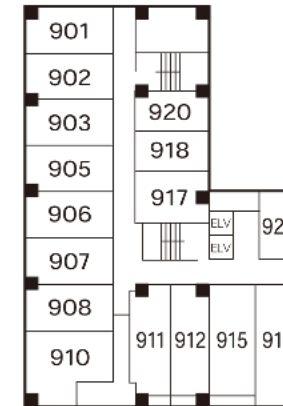

1 階

2 階

3 階

4 階

5 階

6 階

7 階

8 階

9 階

10 階

ルーム№	部屋タイプ	定員
401	和室 12.5畳	6
402	和室 12.5畳	6
403	和室 12.5畳	6
405	特別室 10畳	4
501	和室 12.5畳	6
502	和室 12.5畳	6
503	和室 12.5畳	6
505	和室 12.5畳	6
506	和室 12.5畳	6
507	和室 20畳	10
508	和室 シングル	1
510	和室 シングル	1

405号室は、旧館取り壊しの際に、移転した造りとなっております。

ルーム№	部屋タイプ	定員
601	和モダン トリプル	3
602	和モダン トリプル	3
603	和モダン トリプル	3
605	和モダン トリプル	3
606	和モダン トリプル	3
607	和モダン トリプル	3
608	和モダン トリプル	3
610	和モダン フォース	4
611	和モダン ツイン	2
612	和モダン ツイン	2
615	和モダン トリプル	3
616	和モダン フォース	4
617	洋室 ダブル(クィーン)	2
618	洋室 シングル	1
620	洋室 シングル	1
621	洋室 シングル	1

【施設概要】

- 客室 和室 10・洋室 66
- 郷土銘品売店
- 駐車場 50台
- 大浴場、露天風呂

ベッドサイズ

- * フォース 100 cm
- * トリプル 100 cm
- * ツイン 120 cm
- * ダブル(クィーン) 160 cm
- * シングル 120 cm