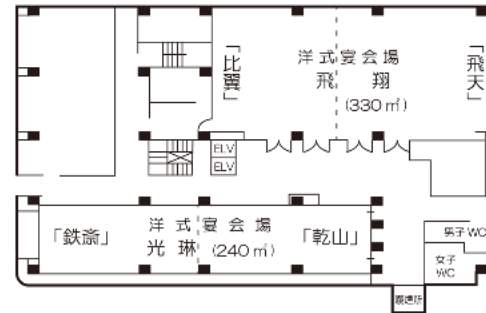

1 階

2 階

3 階

4 階

5 階

6 階

7 階

8 階

9 階

10 階

ルーム№	部屋タイプ	定員
401	和室 12.5畳	6
402	和室 12.5畳	6
403	和室 12.5畳	6
405	特別室 10畳	4
501	和室 12.5畳	6
502	和室 12.5畳	6
503	和室 12.5畳	6
505	和室 12.5畳	6
506	和室 12.5畳	6
507	和室 20畳	10
508	和室 シングル	1
510	和室 シングル	1

405号室は、旧館取り壊しの際に、移転した造りとなっております。

【施設概要】

- 客室 和室 10・洋室 66
- 郷土銘品売店
- 駐車場 50台
- 大浴場、露天風呂

ベッドサイズ

- * フォース 100 cm
- * トリプル 100 cm
- * ツイン 120 cm
- * ダブル(クィーン) 160 cm
- * シングル 120 cm