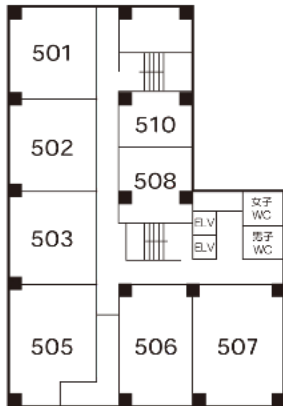

1 階

2 階

3 階

4 階

5 階

6 階

7 階

8 階

9 階

10 階

ルーム№	部屋タイプ	定員
401	和室 12.5畳	6
402	和室 12.5畳	6
403	和室 12.5畳	6
405	特別室 10畳	4
501	和室 12.5畳	6
502	和室 12.5畳	6
503	和室 12.5畳	6
505	和室 12.5畳	6
506	和室 12.5畳	6
507	和室 20畳	10
508	和室 シングル	1
510	和室 シングル	1

405号室は、旧館取り壊しの際に、移転した造りとなっております。

ルーム№	部屋タイプ	定員
601	和モダン トリプル	3
602	和モダン トリプル	3
603	和モダン トリプル	3
605	和モダン トリプル	3
606	和モダン トリプル	3
607	和モダン トリプル	3
608	和モダン トリプル	3
610	和モダン フォース	4
611	和モダン ツイン	2
612	和モダン ツイン	2
615	和モダン トリプル	3
616	和モダン フォース	4
617	洋室 ダブル(クィーン)	2
618	洋室 シングル	1
620	洋室 シングル	1
621	洋室 シングル	1

【施設概要】

- 客室 和室 10・洋室 66
- 郷土銘品売店
- 駐車場 50台
- 大浴場、露天風呂

ベッドサイズ

- * フォース 100 cm
- * トリプル 100 cm
- * ツイン 120 cm
- * ダブル(クィーン) 160 cm
- * シングル 120 cm