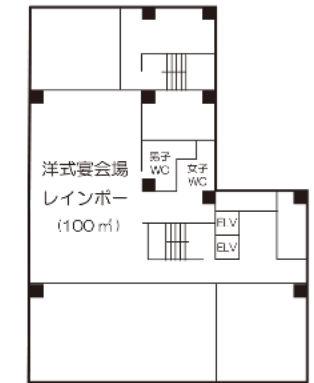

1 階

2 階

3 階

4 階

5 階

6 階

7 階

8 階

9 階

10 階

ルーム№	部屋タイプ	定員
401	和室 12.5畳	6
402	和室 12.5畳	6
403	和室 12.5畳	6
405	特別室 10畳	4
501	和室 12.5畳	6
502	和室 12.5畳	6
503	和室 12.5畳	6
505	和室 12.5畳	6
506	和室 12.5畳	6
507	和室 20畳	10
508	和室 シングル	1
510	和室 シングル	1

405号室は、旧館取り壊しの際に、移転した造りとなっております。

ルーム№	部屋タイプ	定員
601	和モダン トリプル	3
602	和モダン トリプル	3
603	和モダン トリプル	3
605	和モダン トリプル	3
606	和モダン トリプル	3
607	和モダン トリプル	3
608	和モダン トリプル	3
610	和モダン フォース	4
611	和モダン ツイン	2
612	和モダン ツイン	2
615	和モダン トリプル	3
616	和モダン フォース	4
617	洋室 ダブル(クィーン)	2
618	洋室 シングル	1
620	洋室 シングル	1
621	洋室 シングル	1

【施設概要】

- 客室 和室 10・洋室 66
- 郷土銘品売店
- 駐車場 50台
- 大浴場、露天風呂

ベッドサイズ

- * フォース 100 cm
- * トリプル 100 cm
- * ツイン 120 cm
- * ダブル(クィーン) 160 cm
- * シングル 120 cm