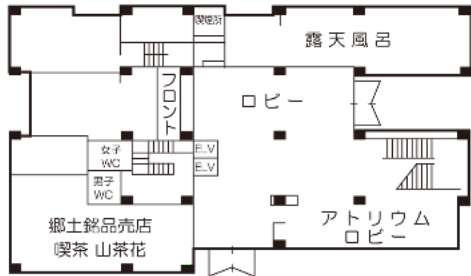

1 階

2 階

3 階

4 階

5 階

6 階

7 階

8 階

9 階

10 階

ルーム№	部屋タイプ	定員
401	和室 12.5畳	6
402	和室 12.5畳	6
403	和室 12.5畳	6
405	特別室 10畳	4
501	和室 12.5畳	6
502	和室 12.5畳	6
503	和室 12.5畳	6
505	和室 12.5畳	6
506	和室 12.5畳	6
507	和室 20畳	10
508	和室 シングル	1
510	和室 シングル	1

405号室は、旧館取り壊しの際に、移転した造りとなっております。

ルーム№	部屋タイプ	定員
601	和モダン トリプル	3
602	和モダン トリプル	3
603	和モダン トリプル	3
605	和モダン トリプル	3
606	和モダン トリプル	3
607	和モダン トリプル	3
608	和モダン トリプル	3
610	和モダン フォース	4
611	和モダン ツイン	2
612	和モダン ツイン	2
615	和モダン トリプル	3
616	和モダン フォース	4
617	洋室 ダブル(クィーン)	2
618	洋室 シングル	1
620	洋室 シングル	1
621	洋室 シングル	1

【施設概要】

- 客室 和室 10・洋室 66
- 郷土銘品売店
- 駐車場 50台
- 大浴場、露天風呂

ベッドサイズ

- * フォース 100 cm
- * トリプル 100 cm
- * ツイン 120 cm
- * ダブル(クィーン) 160 cm
- * シングル 120 cm